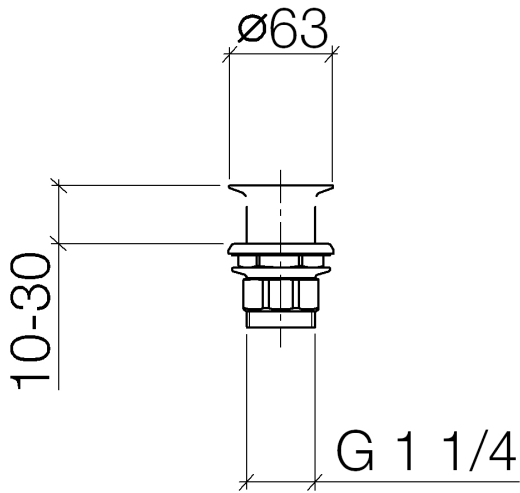

10 110 970

Passt zu: IMO, LULU, MADISON, MEM,
TARA, CL.1, LISSÉ, VAIA, META, CYO

	Dark Platinum gebürstet	10 110 970-99
	Chrom	10 110 970-00
	Platin gebürstet	10 110 970-06
	Platin	10 110 970-08
	Messing (23kt Gold)	10 110 970-09
	Dark Chrome	10 110 970-19
	Light Gold	10 110 970-26
	Light Gold gebürstet	10 110 970-27
	Messing gebürstet (23kt Gold)	10 110 970-28
	Schwarz matt	10 110 970-33
	Bronze gebürstet	10 110 970-42
	Champagne gebürstet (22kt Gold)	10 110 970-46
	Champagne (22kt Gold)	10 110 970-47
	Chrom gebürstet	10 110 970-93

Siebventil 1 1/4" - Dark Platinum gebürstet

IMO

10 110 970

Nur für Becken ohne Überlauf geeignet.

10 110 970

10 110 970

Ersatzteile für die
anderen
Oberflächenvarianten
finden Sie hier:
Chrom

Ersatzteilstückliste

Nr.	Artikelnummer	Benennung	Verbaumenge	Lieferzeit
1	09 11 01 025-99	Kelch	1	30
2	09 14 05 039 90	Dichtung	1	2
3	09 14 03 025 90	Dichtung	1	2
4	09 23 10 017 90	Mutter	1	2
5	09 23 10 020-99	Mutter	1	30