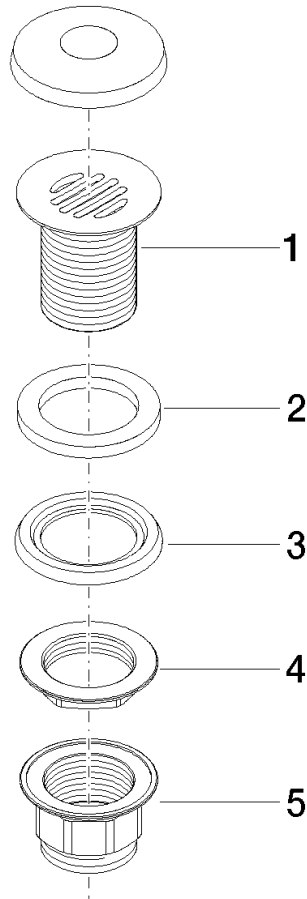

10 110 970

Passt zu: IMO, LULU, MADISON, MEM,
TARA, CL.1, LISSÉ, VAIA, META, CYO

	Dark Platinum gebürstet	10 110 970-99
	Chrom	10 110 970-00
	Platin gebürstet	10 110 970-06
	Platin	10 110 970-08
	Messing (23kt Gold)	10 110 970-09
	Dark Chrome	10 110 970-19
	Light Gold	10 110 970-26
	Light Gold gebürstet	10 110 970-27
	Messing gebürstet (23kt Gold)	10 110 970-28
	Schwarz matt	10 110 970-33
	Bronze gebürstet	10 110 970-42
	Champagne gebürstet (22kt Gold)	10 110 970-46
	Champagne (22kt Gold)	10 110 970-47
	Chrom gebürstet	10 110 970-93

Siebventil 1 1/4" - Dark Platinum gebürstet

IMO

10 110 970

Nur für Becken ohne Überlauf geeignet.

10 110 970

10 110 970

Ersatzteile für die
anderen
Oberflächenvarianten
finden Sie hier:
Chrom

Ersatzteilstückliste

Nr.	Artikelnummer	Benennung	Verbaumenge	Lieferzeit
1	09 11 01 025-99	Kelch	1	30
2	09 14 05 039 90	Dichtung	1	2
3	09 14 03 025 90	Dichtung	1	2
4	09 23 10 017 90	Mutter	1	2
5	09 23 10 020-99	Mutter	1	30